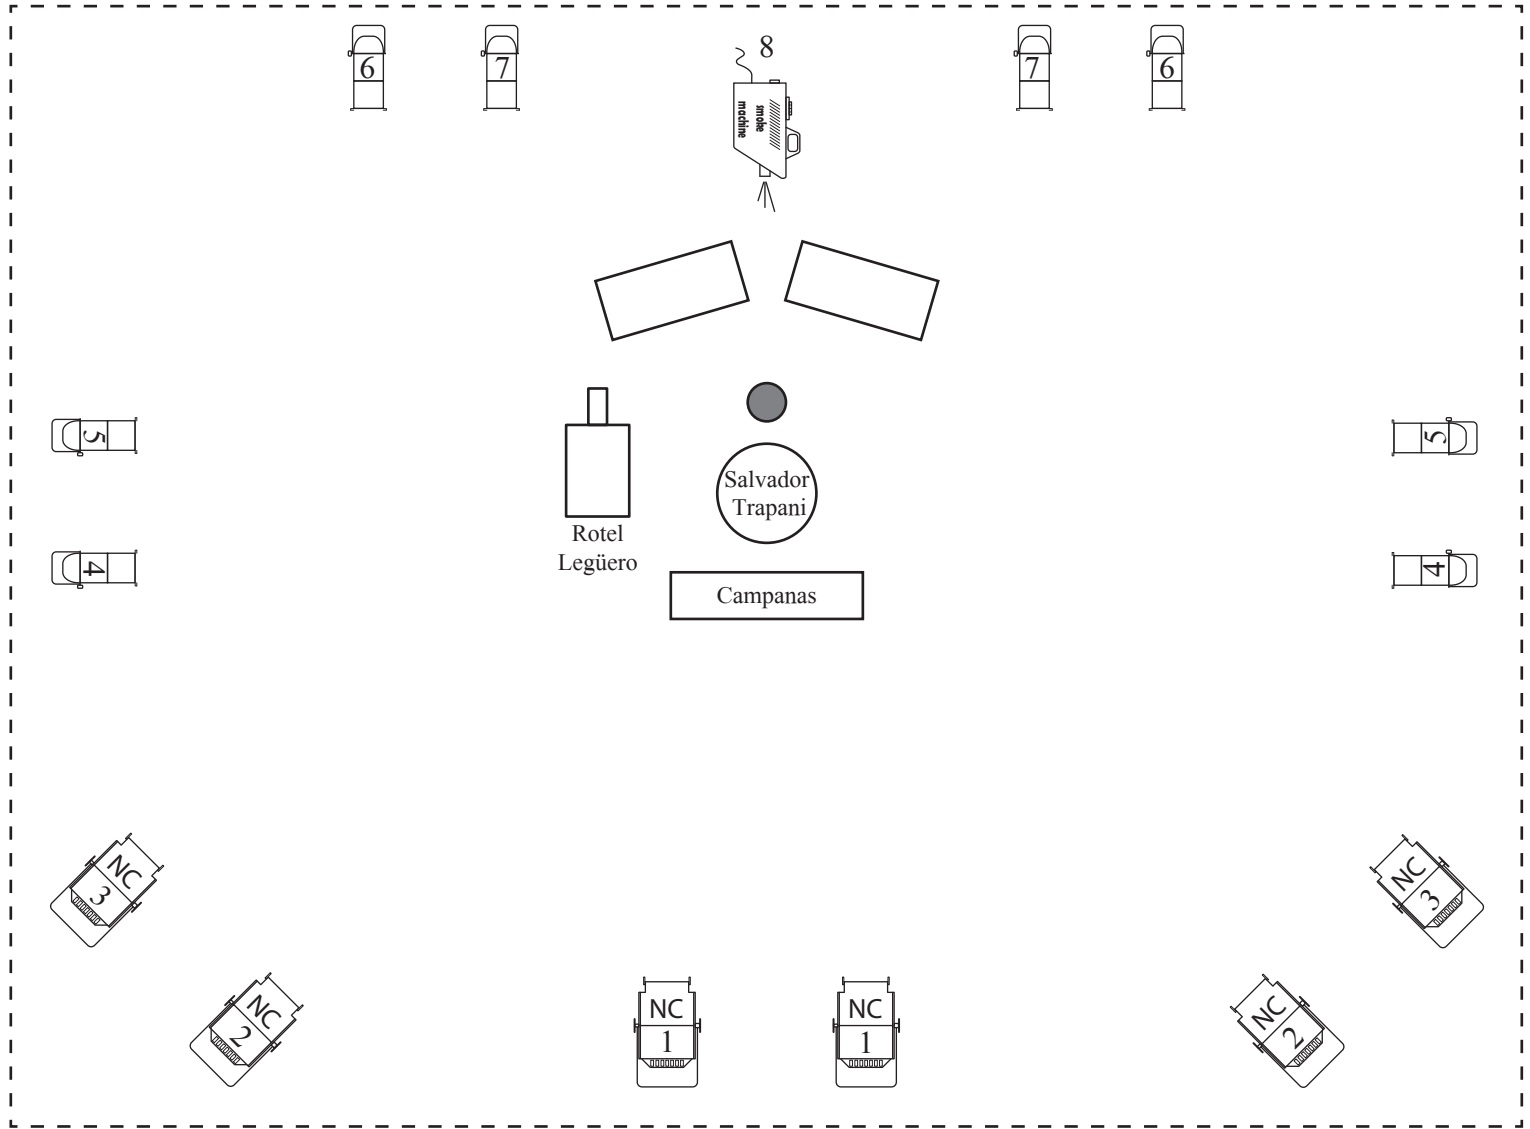

# La Royale - Salvador Trapani - Planta de luces

Spots:

6 --- PC / Canales 1, 2 y 3

8 --- Par 64 / Canales 4, 5, 6, y 7

Smoke Machine / Canal 8